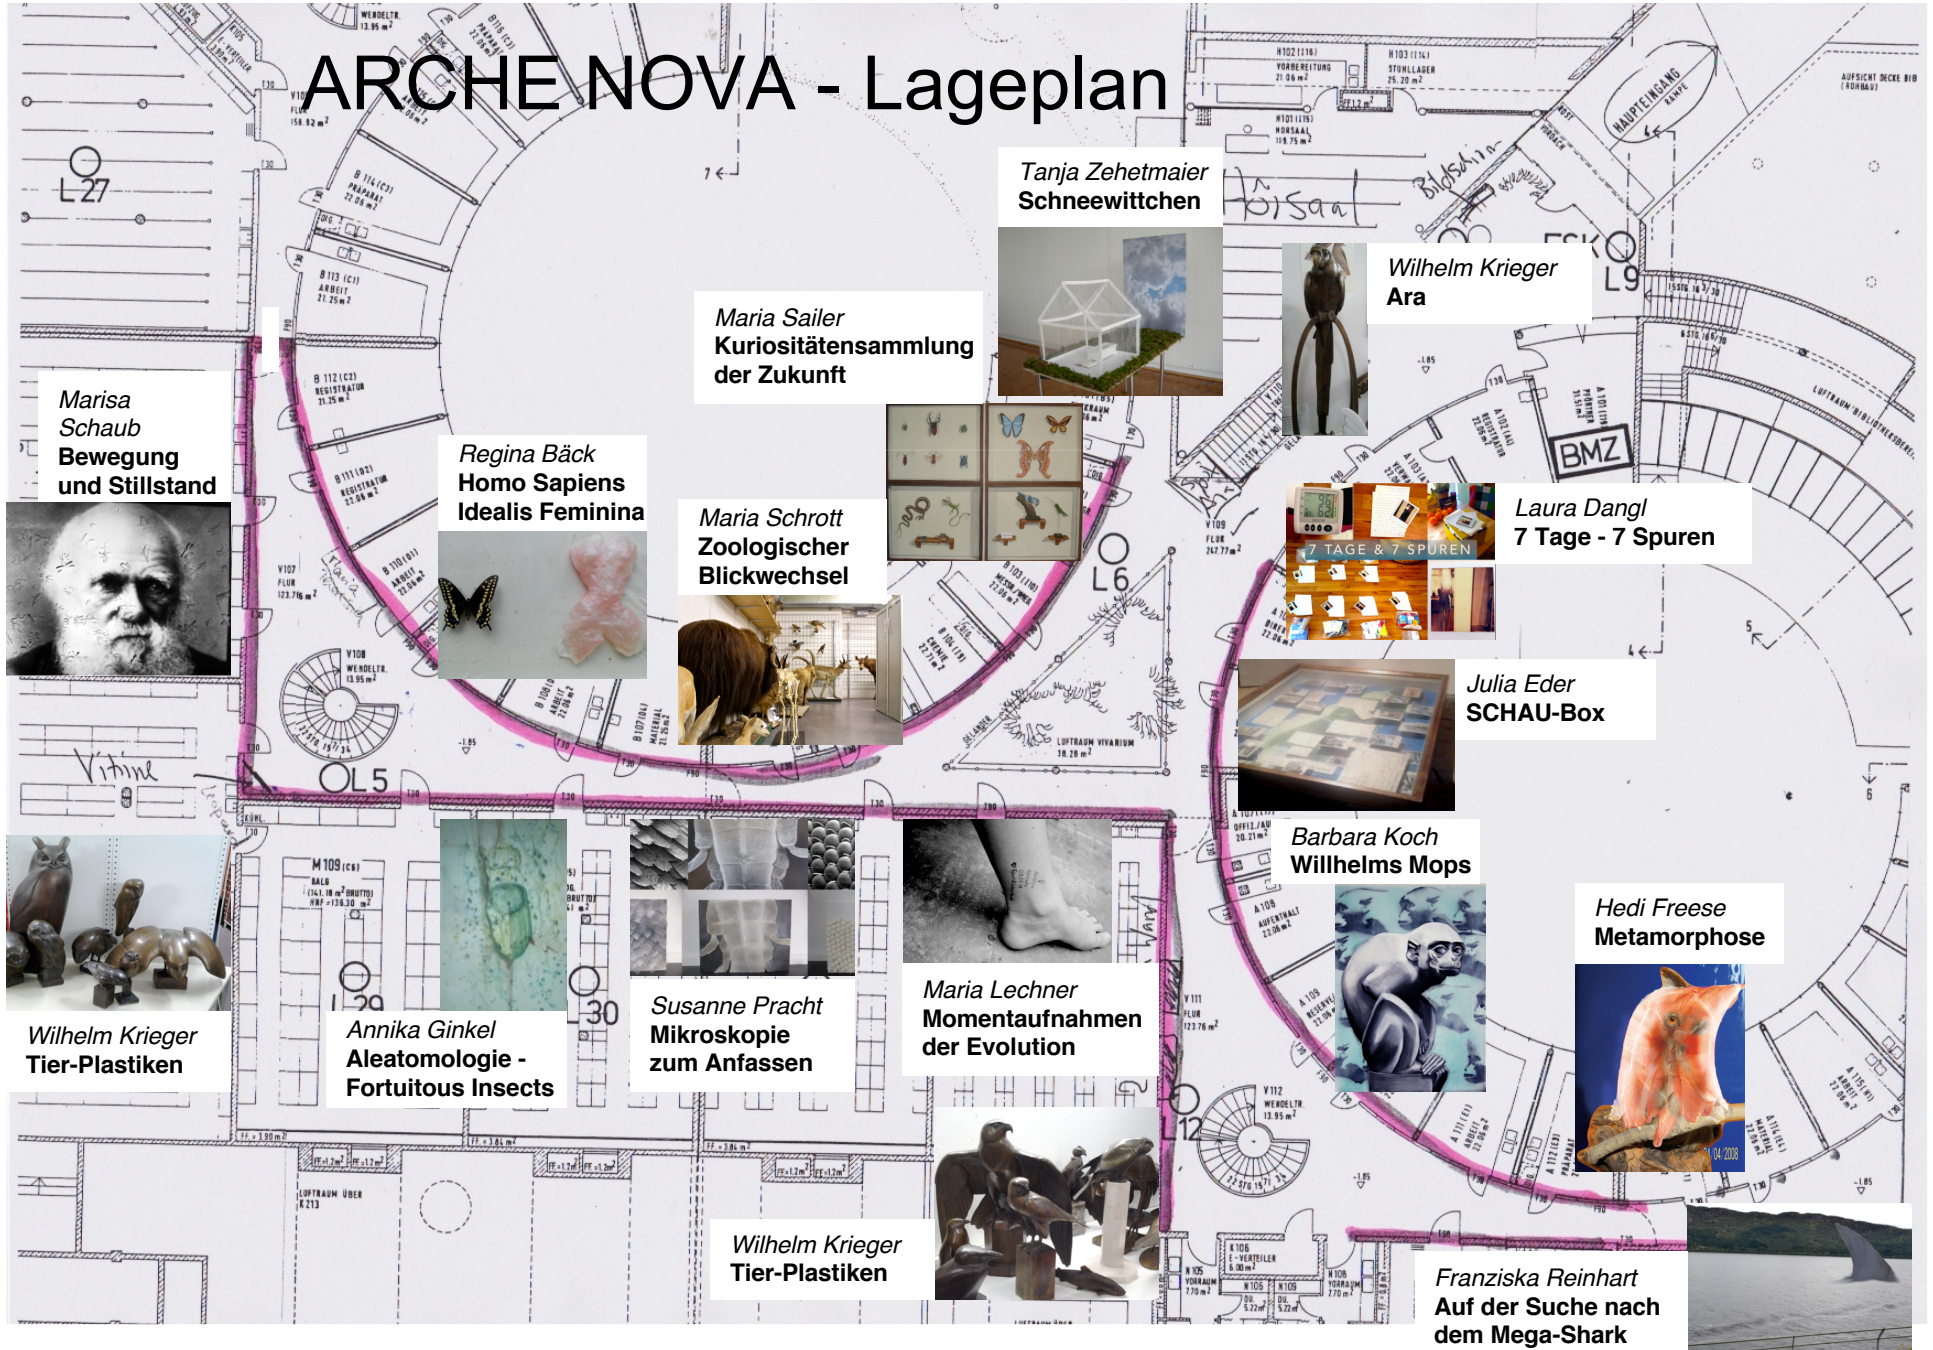

ARCHE NOVA - Lageplan

Marisa Schaub
Bewegung und Stillstand

Wilhelm Krieger
Tier-Plastiken

Regina Bäck
Homo Sapiens
Idealis Feminina

Annika Ginkel
Aleatomologie -
Fortuitous Insects

Maria Schrott
Zoologischer
Blickwechsel

Susanne Pracht
Mikroskopie
zum Anfassen

Wilhelm Krieger
Tier-Plastiken

Maria Sailer
Kuriositätensammlung
der Zukunft

Maria Schrott
Zoologischer
Blickwechsel

Tanja Zehetmaier
Schneewittchen

Maria Lechner
Momentaufnahmen
der Evolution

Julia Eder
SCHAU-Box

Barbara Koch
Willhelms Mops

Wilhelm Krieger
Ara

Laura Dangl
7 Tage - 7 Spuren

Hedi Freese
Metamorphose

Franziska Reinhart
Auf der Suche nach
dem Mega-Shark